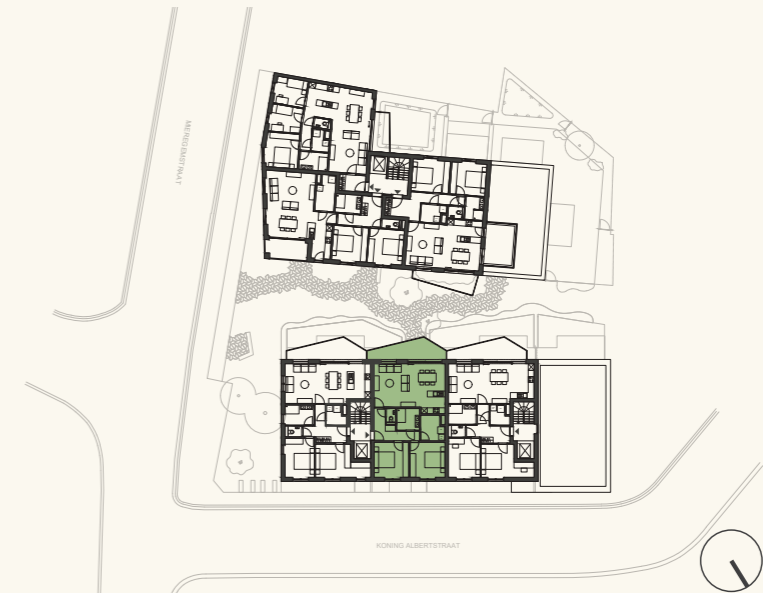

Noordgevel

Zuidgevel

Tweede verdieping

## APP. 9 - GEBOUW 1

Kamers:	2
Bruto oppervlakte:	90.81 m <sup>2</sup>
Terras:	13.54 m <sup>2</sup>