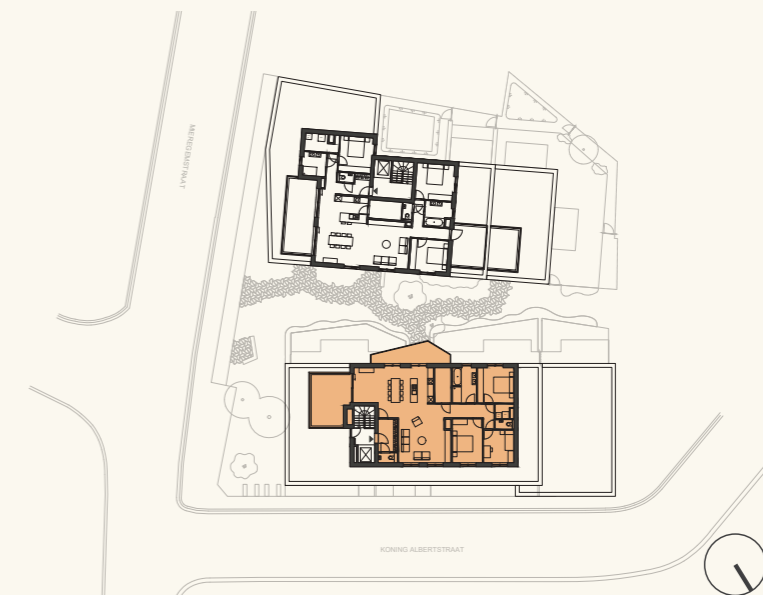

Noordgevel

Westgevel

Zuidgevel

Oostgevel

Derde verdieping

## APP. 11 - GEBOUW 1

Kamers:	3
Bruto oppervlakte:	158.29 m <sup>2</sup>
Terras:	35.60 m <sup>2</sup>