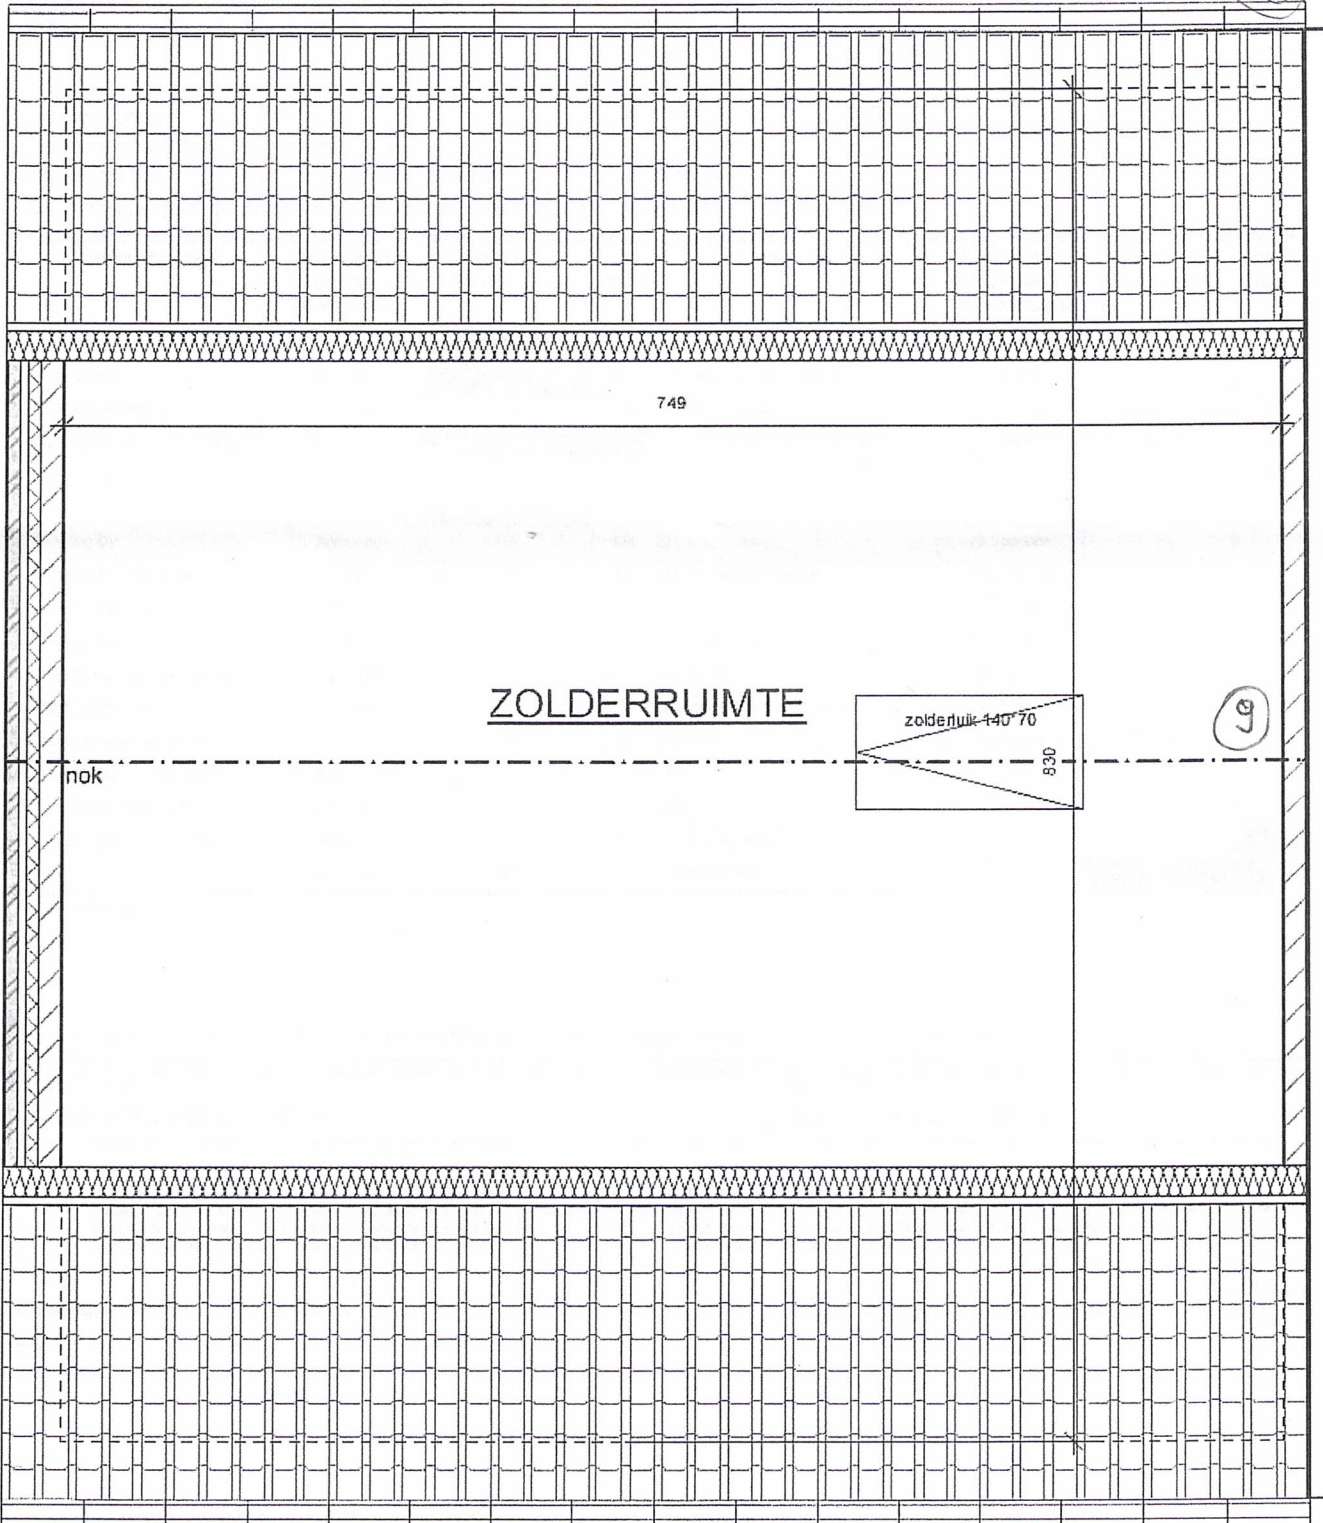

12

ok  
27/01/16

ZOLDERRUIMTE

9

nok

749

830

zolderplank 140x70