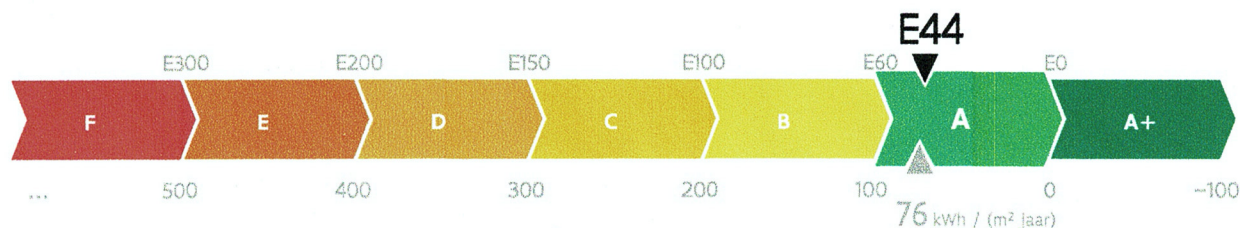

## Energielabel

De energieprestaties (E-peil, kWh/(m<sup>2</sup> jaar)) zijn bepaald via een theoretische berekening op basis van een standaardklimaat en een standaardgebruik. Ze houden geen rekening met het gedrag en het werkelijke energieverbruik van de (vorige) bewoners.