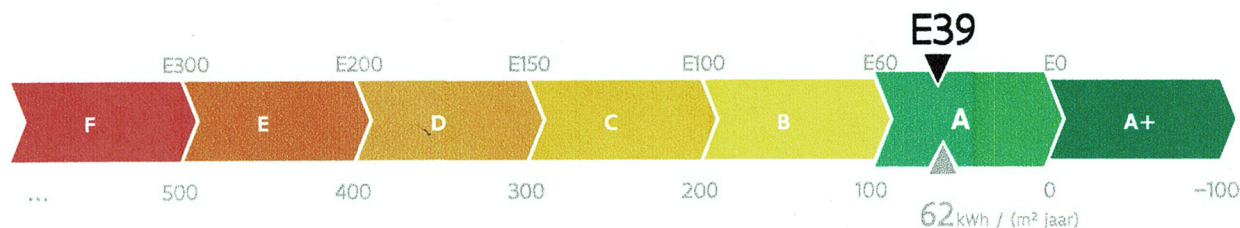

Energieprestatiecertificaat

BOUW

Residentieële eenheid

Oudstrijdersstraat 1A bus A001, 1785 Merchtem

appartement

identificatiecode: 23052-G-2016_50003241/EP11517/A001/D01/SD007

Energielabel

De energieprestaties (E-peil, kWh/(m² jaar)) zijn bepaald via een theoretische berekening op basis van een standaardklimaat en een standaardgebruik. Ze houden geen rekening met het gedrag en het werkelijke energieverbruik van de (vorige) bewoners.